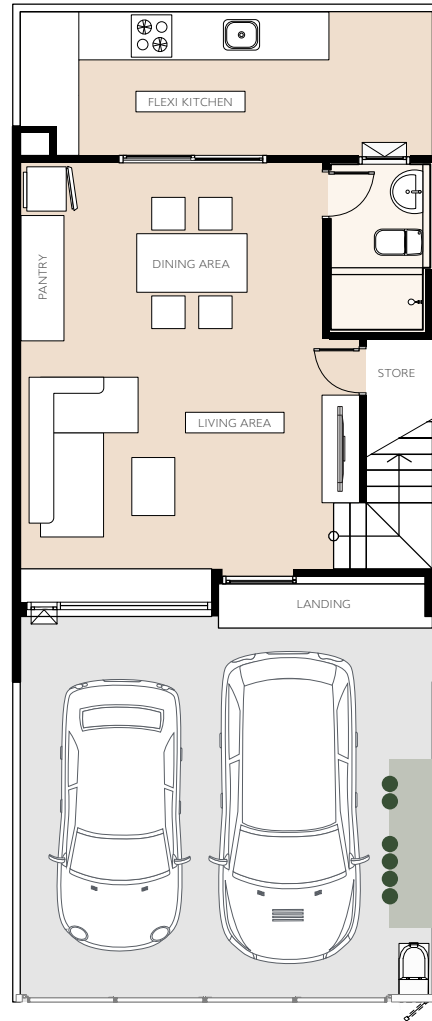

*ภาพเพื่อใช้ในการโฆษณาเท่านั้น

NORA by AREEYA

NORA by AREEYA

N R A ความเรียบง่าย ... ที่พิเศษ

- **Grand Master Bedroom & Grand Walk-in Closet**
ห้องนอนขนาดใหญ่ และพื้นที่แต่งตัวใหญ่พิเศษ ที่ถูกออกแบบเพื่อความลงตัวของการพักผ่อน
- **Open Space**
เปิดมุมมองเชื่อมต่อทุกพื้นที่ กับฟังก์ชันเปิดโล่งที่คุณออกแบบการใช้งานได้ตามไลฟ์สไตล์
- **Oversized Window Seat**
เปิดรับแสงธรรมชาติเต็มพื้นที่ ด้วยบานกระจกขนาดใหญ่พร้อมที่นั่งสำหรับเติมเต็มความสุข
- **Zero Waste System**
ช่วยให้โลกของเราเบรื่อยยิ้ม ด้วยระบบคัดแยกขยะทุกหลั้ว และ Food Waste Converter*
- **Park & Play**
เพิ่มพื้นที่การใช้ชีวิตหน้าบ้านที่กว้าง สามารถจอดรถได้ถึง 2 คัน

*ภาพเพื่อใช้ในการโฆษณาเท่านั้น

NORA by AREEYA

*ภาพเพื่อใช้ในการโฆษณาเท่านั้น

NORA by AREEYA

*ภาพเพื่อใช้ในการโฆษณาเท่านั้น

NORA by AREEYA

NORA

1st Floor

- Living + Dining Area
- Storage
- Flexi kitchen
- Bathroom

2nd Floor

- Grand master bedroom + Grand walk-in closet
- Bedroom 1
- Bedroom 2

—●— PINK LINE
—●— PURPLE LINE

← NAKHON PATHOM

BANG BUA THONG - SUPANBURI RD. NATIONAL HIGHWAY 345 NONTHABURI BRIDGE DON MUEANG
 SAI NOI RD. KANCHANAPHISEK RD. CHAIYAPHRUEK RD. RAMA IV BRIDGE PAK KRET INTERSECTION MUANG THONG THANI
 SARASAS WITAE SAI NOI PITTHAYAKARN SCHOOL KASEMRAD HOSPITAL CENTRAL WESTGATE IKEA RATTANATHIBET RANGSIT
 MAKRO LOTUS'S BIG C INDEX LIVING MALL CENTRAL CHAENGWATTANA CHAENG WATTHANA GOVERNMENT COMPLEX
 MRT KHILONG BANG PHAI BANG KRAJ - SAI NOI RD. RATCHAPHRUEK RD. CHAO PHRAYA RIVER PHRA HANGKLAO BRIDGE KHAE RAI INTERSECTION NGAMWONGWAN RD. THE MALL
 LOTUS'S RAMA 5 ROUNDABOUT RATTANATHIBET RD. MRT NONTHABURI CIVIC CENTER KRUNGTHEP - NON INTERSECTION WONG SAWANG
 NAKHON IN RD. RAMA V BRIDGE HOME PRO THE WALK RATCHAPHRUEK
 PINKLAO RD. PINKLAO INTERSECTION