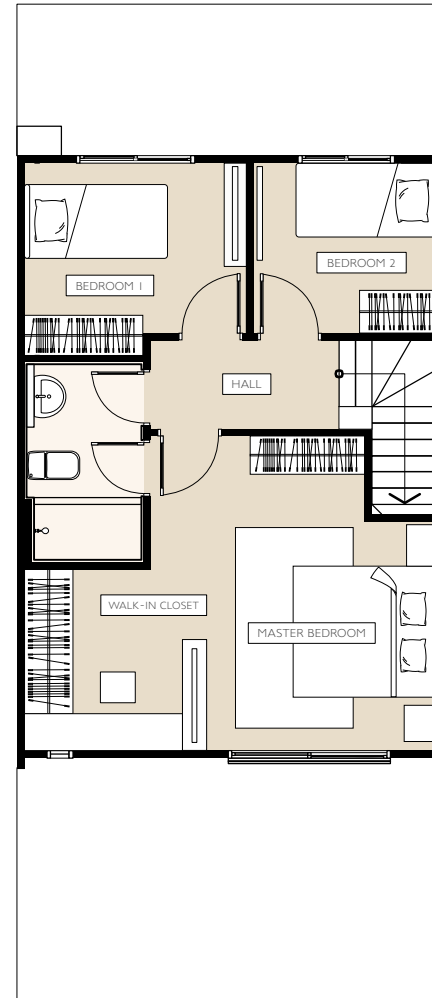

*ภาพเพื่อใช้ในการโฆษณาเท่านั้น

NORA by AREEYA

NORA by AREEYA

N R A ความเรียบง่าย ... ที่พิเศษ

- **Grand Master Bedroom & Grand Walk-in Closet**
ห้องนอนขนาดใหญ่ และพื้นที่แต่งตัวใหญ่พิเศษ ที่ถูกออกแบบเพื่อความลงตัวของการพักผ่อน
- **Open Space**
เปิดมุมมองเชื่อมต่อทุกพื้นที่ กับฟังก์ชันเปิดโล่งที่คุณออกแบบการใช้งานได้ตามไลฟ์สไตล์
- **Oversized Window Seat**
เปิดรับแสงธรรมชาติเต็มพื้นที่ ด้วยบานกระจกขนาดใหญ่พร้อมที่นั่งสำหรับเติมเต็มความสุข
- **Zero Waste System**
ช่วยให้โลกของเราเบรื่อยยิ้ม ด้วยระบบคัดแยกขยะทุกหลั้ว และ Food Waste Converter*
- **Park & Play**
เพิ่มพื้นที่การใช้ชีวิตหน้าบ้านที่กว้าง สามารถจอดรถได้ถึง 2 คัน

*ภาพเพื่อใช้ในการโฆษณาเท่านั้น

NORA by AREEYA

*ภาพเพื่อใช้ในการโฆษณาเท่านั้น

NORA by AREEYA

*ภาพเพื่อใช้ในการโฆษณาเท่านั้น

NORA by AREEYA

NORA

1st Floor

- Living + Dining Area
- Storage
- Flexi kitchen
- Bathroom

2nd Floor

- Grand master bedroom + Grand walk-in closet
- Bedroom 1
- Bedroom 2

—●— PINK LINE
—●— PURPLE LINE

← NAKHON PATHOM

BANG BUA THONG - SUPANBURI RD. NATIONAL HIGHWAY 345 NONTHABURI BRIDGE DON MUEANG
 SAI NOI RD. KANCHANAPHISEK RD. CHAIYAPHRUEK RD. RAMA IV BRIDGE PAK KRET INTERSECTION MUANG THONG THANI
 SARASAS WITAE SAI NOI PITTHAYAKARN SCHOOL KASEMRAD HOSPITAL CENTRAL WESTGATE IKEA RATTANATHIBET RANGSIT
 MAKRO LOTUS'S BIG C INDEX LIVING MALL CENTRAL CHAENGWATTANA CHAENG WATTHANA GOVERNMENT COMPLEX
 MRT KHILONG BANG PHAI BANG KRAJ - SAI NOI RD. RATCHAPHRUEK RD. CHAO PHRAYA RIVER PHRA HANGKLAO BRIDGE KHAE RAI INTERSECTION NGAMWONGWAN RD. THE MALL
 LOTUS'S RAMA 5 ROUNDABOUT RATTANATHIBET RD. MRT NONTHABURI CIVIC CENTER KRUNGTHEP - NON INTERSECTION WONG SAWANG
 NAKHON IN RD. RAMA V BRIDGE HOME PRO THE WALK RATCHAPHRUEK
 PINKLAO RD. PINKLAO INTERSECTION