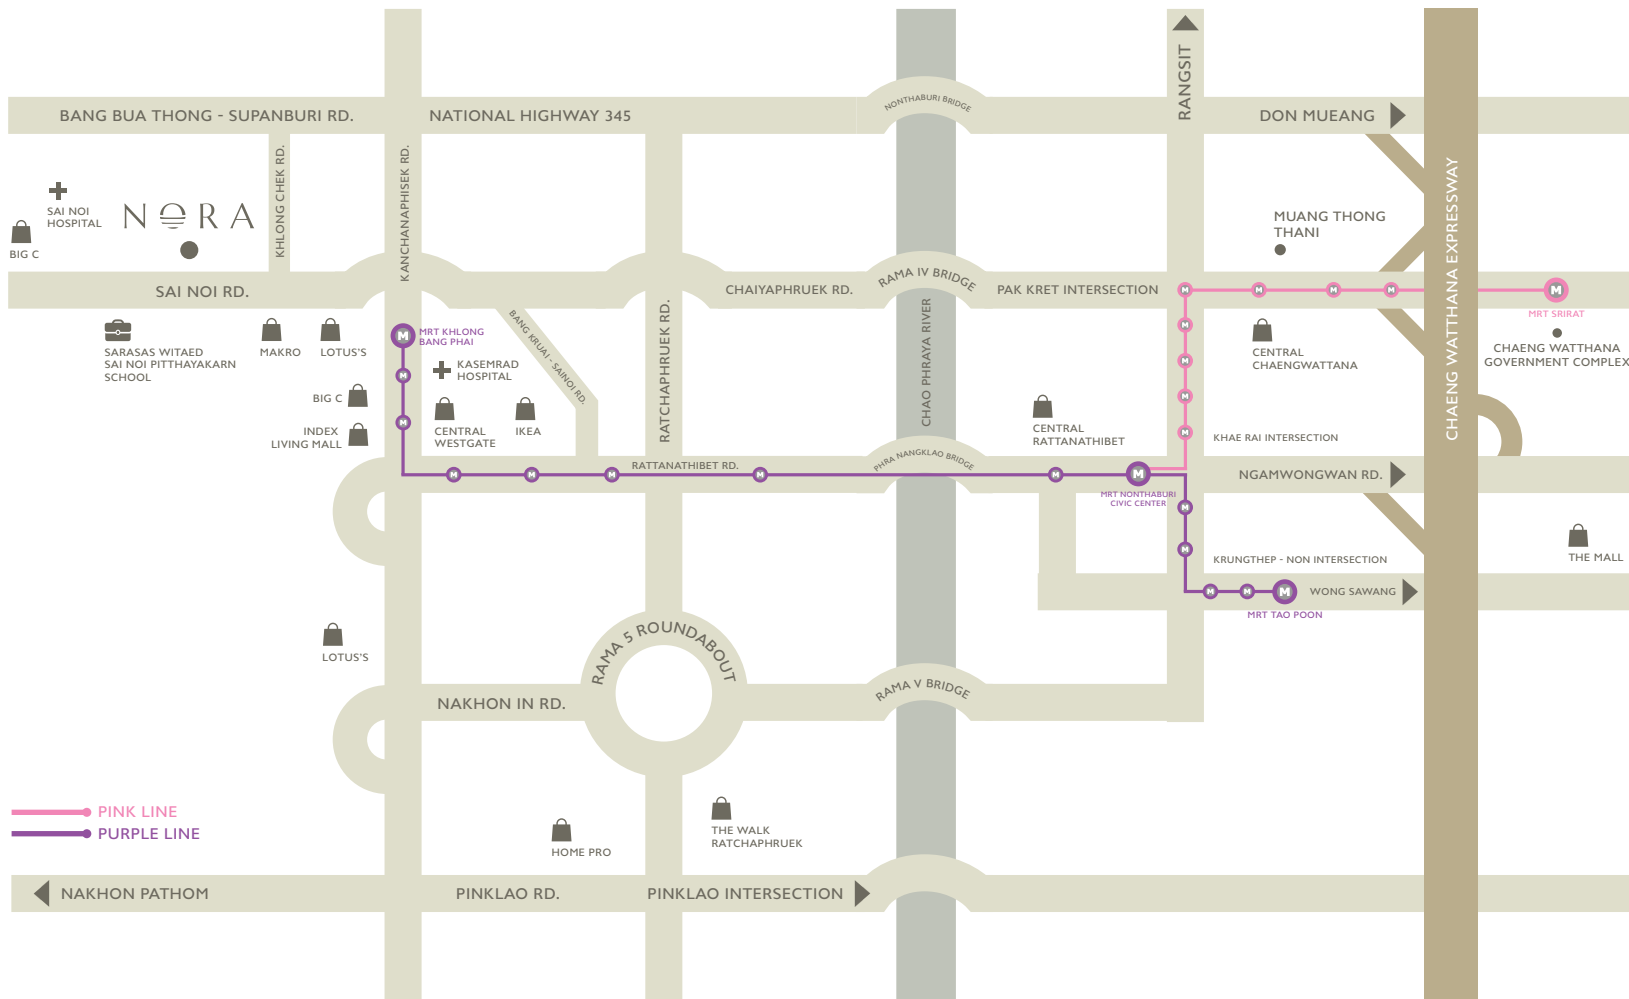

*ภาพเพื่อใช้ในการโฆษณาเท่านั้น

NORA by AREEYA

*ภาพเพื่อใช้ในการโฆษณาเท่านั้น

NORA by AREEYA

*ภาพเพื่อใช้ในการโฆษณาเท่านั้น

NORA by AREEYA

NORA

1st Floor

- Living + Dining Area
- Storage
- Flexi kitchen
- Bathroom

2nd Floor

- Grand master bedroom + Grand walk-in closet
- Bedroom 1
- Bedroom 2

—●— PINK LINE
—●— PURPLE LINE

← NAKHON PATHOM

BANG BUA THONG - SUPANBURI RD. NATIONAL HIGHWAY 345 NONTHABURI BRIDGE DON MUEANG
 SAI NOI RD. KANCHANAPHISEK RD. CHAIYAPHRUEK RD. RAMA IV BRIDGE PAK KRET INTERSECTION MUANG THONG THANI
 SARASAS WITAE SAI NOI PITTHAYAKARN SCHOOL KASEMRAD HOSPITAL CENTRAL WESTGATE IKEA RATTANATHIBET RANGSIT
 MAKRO LOTUS'S BIG C INDEX LIVING MALL CENTRAL CHAENGWATTANA CHAENG WATTHANA GOVERNMENT COMPLEX
 MRT KHILONG BANG PHAI BANG KRAJ - SAI NOI RD. RATCHAPHRUEK RD. CHAO PHRAYA RIVER PHRA HANGKLAO BRIDGE KHAE RAI INTERSECTION NGAMWONGWAN RD. THE MALL
 LOTUS'S RAMA 5 ROUNDABOUT RATTANATHIBET RD. MRT NONTHABURI CIVIC CENTER KRUNGTHEP - NON INTERSECTION WONG SAWANG
 NAKHON IN RD. RAMA V BRIDGE HOME PRO THE WALK RATCHAPHRUEK
 PINKLAO RD. PINKLAO INTERSECTION