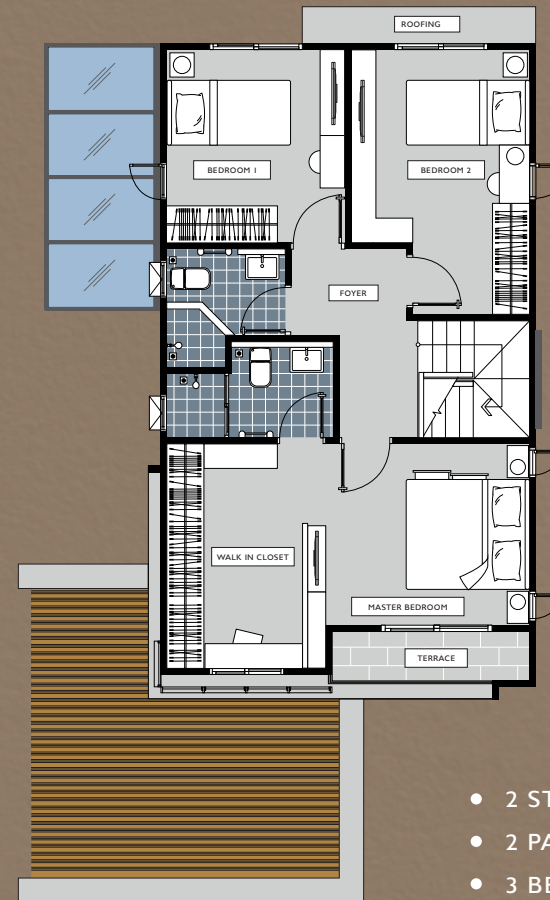

COMO

BOTANICA II

CRAFT YOUR OWN NATURE

บ้านแฝด 41.8 ตร.ว.
บ้านเดี่ยว 50.1 ตร.ว.

3 ห้องนอน 3 ห้องน้ำ 1 ห้องอบนึ่งประสวก

Forest Park

Clubhouse

Highly Private
only 104 Units

Perfect Parking พื้นที่จอดรถ 2 คัน
วางบนโครงสร้างเข็ม 6 เหลี่ยม
ทุกระยะ 1.20 เมตร

พื้นที่ใช้สอย 171 ตร.ม.

Zero Waste System

*เงื่อนไขเป็นไปตามที่บริษัทฯ กำหนด

COMO

BOTANICA II

NATURE READY TO MOVE IN
ธรรมชาติไกล้ๆ พร้อมย้ายเข้าอยู่

COMO

BOTANICA II

ภาพเพื่อการโฆษณาเท่านั้น

COMO

BOTANICA II

ภาพสถานที่จริงบรรยากาศจำลอง

Como Botanica II

Bangna

COMO

BOTANICA II

- 2 STOREY 171 Sq.m.
- 2 PARKING SPACES
- 3 BEDROOM
- 3 BATHROOM
- 1 MULTI PURPOSE ROOM
- LIVING AREA
- DINNING AREA
- KITCHEN

COMO
BOTANICA II

ภาพเพื่อการโฆษณาเท่านั้น

Master Bedroom

Bangna