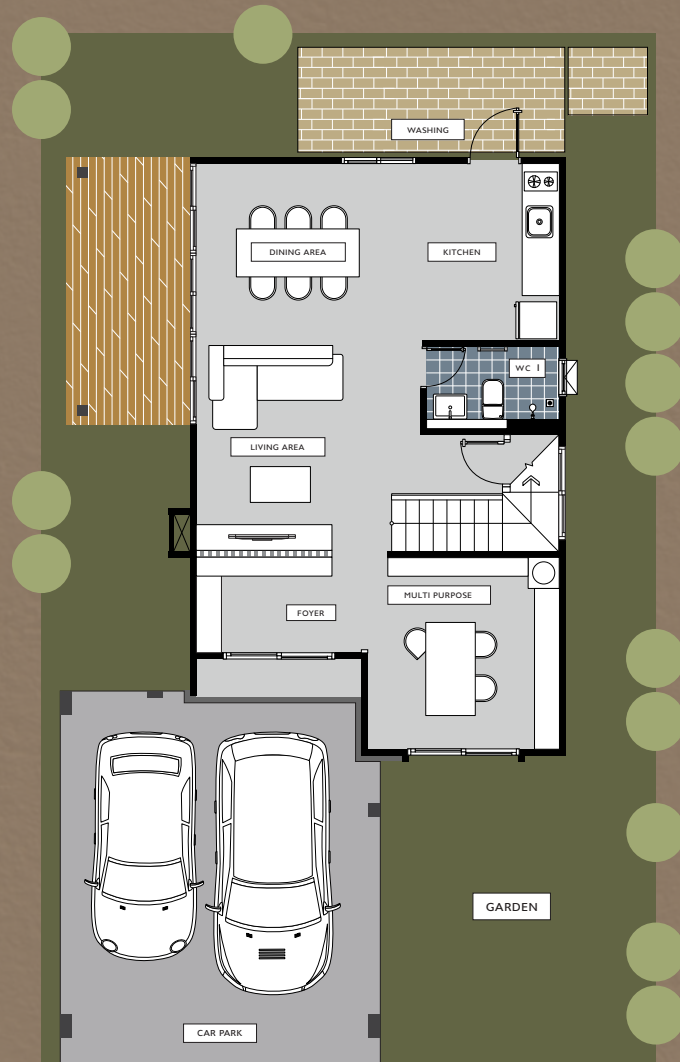

COMO

BOTANICA II

CRAFT YOUR OWN NATURE

บ้านแฝด 41.8 ตร.ว.
บ้านเดี่ยว 50.1 ตร.ว.

3 ห้องนอน 3 ห้องน้ำ 1 ห้องอบนึ่งประสวก

Forest Park

Clubhouse

Highly Private
only 104 Units

Perfect Parking พื้นที่จอดรถ 2 คัน
วางบนโครงสร้างเข็ม 6 เหลี่ยม
ทุกระยะ 1.20 เมตร

พื้นที่ใช้สอย 171 ตร.ม.

Zero Waste System

*เงื่อนไขเป็นไปตามที่บริษัทฯ กำหนด

COMO

BOTANICA II

NATURE READY TO MOVE IN
ธรรมชาติไกล้ๆ พร้อมย้ายเข้าอยู่

COMO

BOTANICA II

ภาพเพื่อการโฆษณาเท่านั้น

COMO

BOTANICA II

ภาพสถานที่จริงบรรยากาศจำลอง

Como Botanica II

Bangna

COMO

BOTANICA II

- 2 STOREY 171 Sq.m.
- 2 PARKING SPACES
- 3 BEDROOM
- 3 BATHROOM
- 1 MULTI PURPOSE ROOM
- LIVING AREA
- DINNING AREA
- KITCHEN

COMO
BOTANICA II

ภาพเพื่อการโฆษณาเท่านั้น

Master Bedroom

Bangna