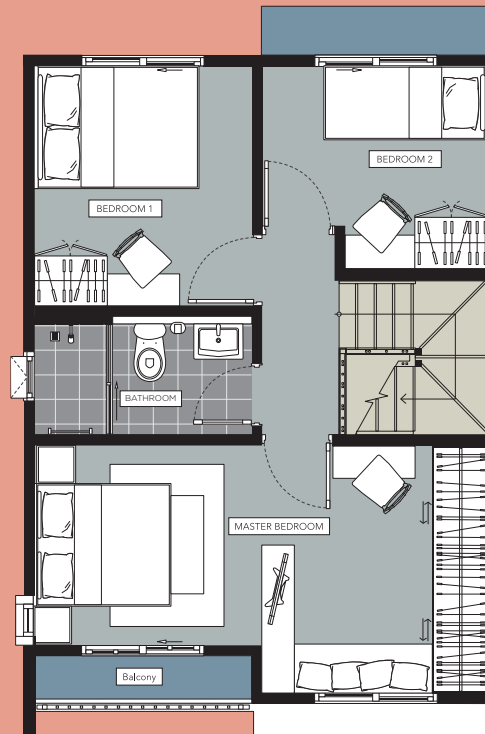

THE
COLORS

บางบัวทอง - 340

LIFE IN PASTEL LIFE THE COLORS

ใช้ชีวิตที่เต็มไปด้วย “สีสัน”

ทาวน์โฮม 3 ห้องนอน 1 ที่จอดรถ
พื้นที่ใช้สอย 105 ตร.ม.

*ภาพและบรรยากาศจำลองเพื่อการโฆษณาเท่านั้น

FLOOR PLAN

I CAR PARK STANDARD

1st Floor

2nd Floor

1st Floor

- 1 Parking
- Living Area
- Dining and Pantry Area
- Bathroom

2nd Floor

- Master Bedroom
- Bedroom 1
- Bedroom 2
- Bathroom

FLOOR PLAN

1 CAR PARK CORNER

1st Floor

2nd Floor

1st Floor

- 1 Parking
- Living Area
- Dining and Pantry Area
- Bathroom
- Garden

2nd Floor

- Master Bedroom
- Bedroom 1
- Bedroom 2
- Bathroom

THE COLORS HIGHLIGHT

- บ้านหน้ากว้าง 5.2-5.7 ม. พร้อมพื้นที่ใช้ชีวิตที่กว้างมากกว่า
- มีห้อง Multi Function เป็นสเปซส่วนตัวเพื่อเปิดให้คุณปรับ Function การใช้งานได้ทุกความต้องการ
- หลังบ้าน เป็นประตูบานเลื่อน เพื่อให้โปร่งขึ้นและรับลมธรรมชาติได้ทั่วถึง
- ห้องทานอาหาร จัดให้มี Pantry เตรียมอาหารอยู่ใน space เดียวกัน
- ห้องนอนใหญ่ดีไซน์พิเศษ มีระเบียงเปิดรับแสงธรรมชาติพร้อม Walk-in closet
- หน้าต่างเป็นกระจกบานใหญ่เปิดให้แสงธรรมชาติเข้าถึงเพื่อความโปร่งสบายภายในบ้าน
- ห้องน้ำ แบ่งพื้นที่เป็นสัดส่วนแยก โซนเปียกและโซนแห้ง
- ระเบียง ดีไซน์ที่บังสายตาสำหรับวางคอมเพรสเซอร์แอร์เพื่อทัศนียภาพที่สวยงาม
- เตรียมพร้อมสำหรับจุดรองรับการติดตั้งเคเบิลเครื่องทำน้ำอุ่น และระบบกำจัดปลวก