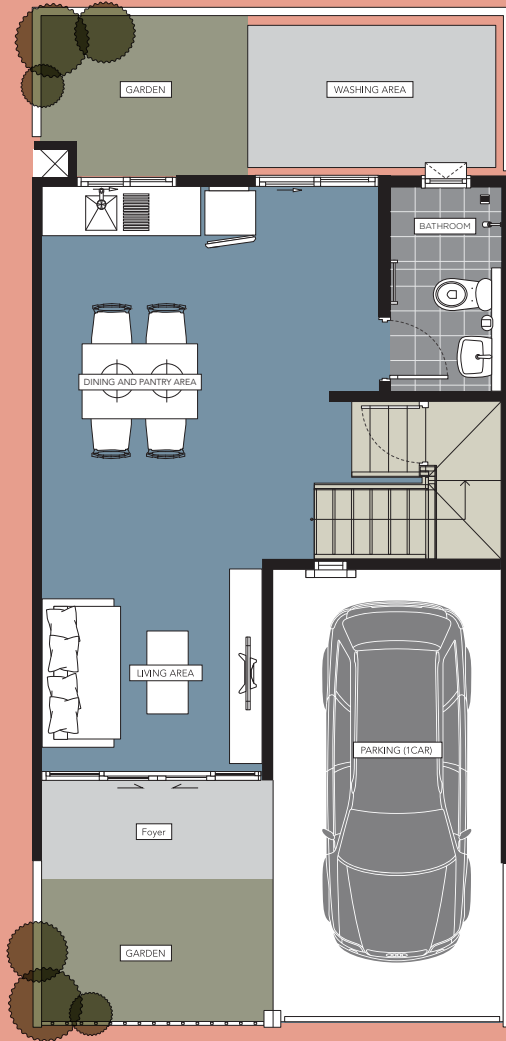

THE
COLORS

บางบัวทอง - 340

LIFE IN PASTEL LIFE THE COLORS

ใช้ชีวิตที่เต็มไปด้วย “สีสัน”

ทาวน์โฮม 3 ห้องนอน 1 ที่จอดรถ
พื้นที่ใช้สอย 105 ตร.ม.

*ภาพและบรรยากาศจำลองเพื่อการโฆษณาเท่านั้น

FLOOR PLAN

I CAR PARK STANDARD

1st Floor

2nd Floor

1st Floor

- 1 Parking
- Living Area
- Dining and Pantry Area
- Bathroom

2nd Floor

- Master Bedroom
- Bedroom 1
- Bedroom 2
- Bathroom

FLOOR PLAN

1 CAR PARK CORNER

1st Floor

2nd Floor

1st Floor

- 1 Parking
- Living Area
- Dining and Pantry Area
- Bathroom
- Garden

2nd Floor

- Master Bedroom
- Bedroom 1
- Bedroom 2
- Bathroom

THE COLORS HIGHLIGHT

- บ้านหน้ากว้าง 5.2-5.7 ม. พร้อมพื้นที่ใช้ชีวิตที่กว้างมากกว่า
- มีห้อง Multi Function เป็นสเปซส่วนตัวเพื่อเปิดให้คุณปรับ Function การใช้งานได้ทุกความต้องการ
- หลังบ้าน เป็นประตูบานเลื่อน เพื่อให้โปร่งขึ้นและรับลมธรรมชาติได้ทั่วถึง
- ห้องทานอาหาร จัดให้มี Pantry เตรียมอาหารอยู่ใน space เดียวกัน
- ห้องนอนใหญ่ดีไซน์พิเศษ มีระเบียงเปิดรับแสงธรรมชาติพร้อม Walk-in closet
- หน้าต่างเป็นกระจกบานใหญ่เปิดให้แสงธรรมชาติเข้าถึงเพื่อความโปร่งสบายภายในบ้าน
- ห้องน้ำ แบ่งพื้นที่เป็นสัดส่วนแยก โซนเปียกและโซนแห้ง
- ระเบียง ดีไซน์ที่บังสายตาสำหรับวางคอมเพรสเซอร์แอร์เพื่อทัศนียภาพที่สวยงาม
- เตรียมพร้อมสำหรับจุดรองรับการติดตั้งเคเบิลเครื่องทำน้ำอุ่น และระบบกำจัดปลวก