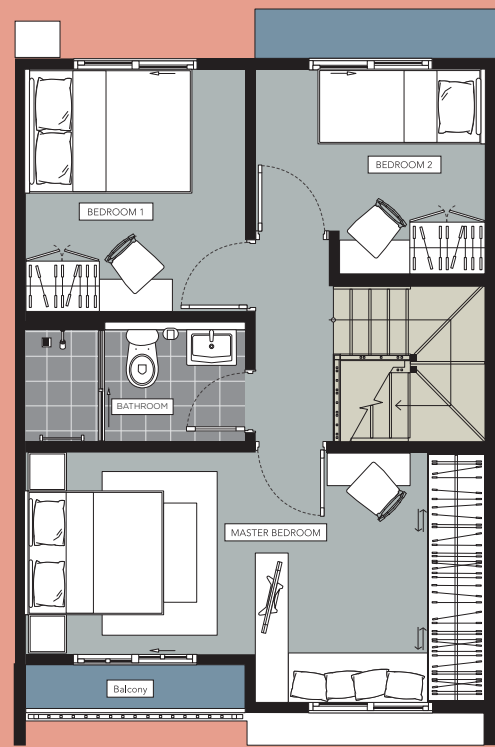

THE
COLORS

บางบัวทอง - 340

LIFE IN PASTEL LIFE THE COLORS

ใช้ชีวิตที่เต็มไปด้วย “สีสัน”

ทาวน์โฮม 3 ห้องนอน 1 ที่จอดรถ
พื้นที่ใช้สอย 105 ตร.ม.

*ภาพและบรรยากาศจำลองเพื่อการโฆษณาเท่านั้น

FLOOR PLAN

I CAR PARK STANDARD

1st Floor

2nd Floor

1st Floor

- 1 Parking
- Living Area
- Dining and Pantry Area
- Bathroom

2nd Floor

- Master Bedroom
- Bedroom 1
- Bedroom 2
- Bathroom

FLOOR PLAN

1 CAR PARK CORNER

1st Floor

2nd Floor

1st Floor

- 1 Parking
- Living Area
- Dining and Pantry Area
- Bathroom
- Garden

2nd Floor

- Master Bedroom
- Bedroom 1
- Bedroom 2
- Bathroom

THE COLORS HIGHLIGHT

- บ้านหน้ากว้าง 5.2-5.7 ม. พร้อมพื้นที่ใช้ชีวิตที่กว้างมากกว่า
- มีห้อง Multi Function เป็นสเปซส่วนตัวเพื่อเปิดให้คุณปรับ Function การใช้งานได้ทุกความต้องการ
- หลังบ้าน เป็นประตูบานเลื่อน เพื่อให้โปร่งขึ้นและรับลมธรรมชาติได้ทั่วถึง
- ห้องทานอาหาร จัดให้มี Pantry เตรียมอาหารอยู่ใน space เดียวกัน
- ห้องนอนใหญ่ดีไซน์พิเศษ มีระเบียงเปิดรับแสงธรรมชาติพร้อม Walk-in closet
- หน้าต่างเป็นกระจกบานใหญ่เปิดให้แสงธรรมชาติเข้าถึงเพื่อความโปร่งสบายภายในบ้าน
- ห้องน้ำ แบ่งพื้นที่เป็นสัดส่วนแยก โซนเปียกและโซนแห้ง
- ระเบียง ดีไซน์ที่บังสายตาสำหรับวางคอมเพรสเซอร์แอร์เพื่อทัศนียภาพที่สวยงาม
- เตรียมพร้อมสำหรับจุดรองรับการติดตั้งเคเบิลเครื่องทำน้ำอุ่น และระบบกำจัดปลวก