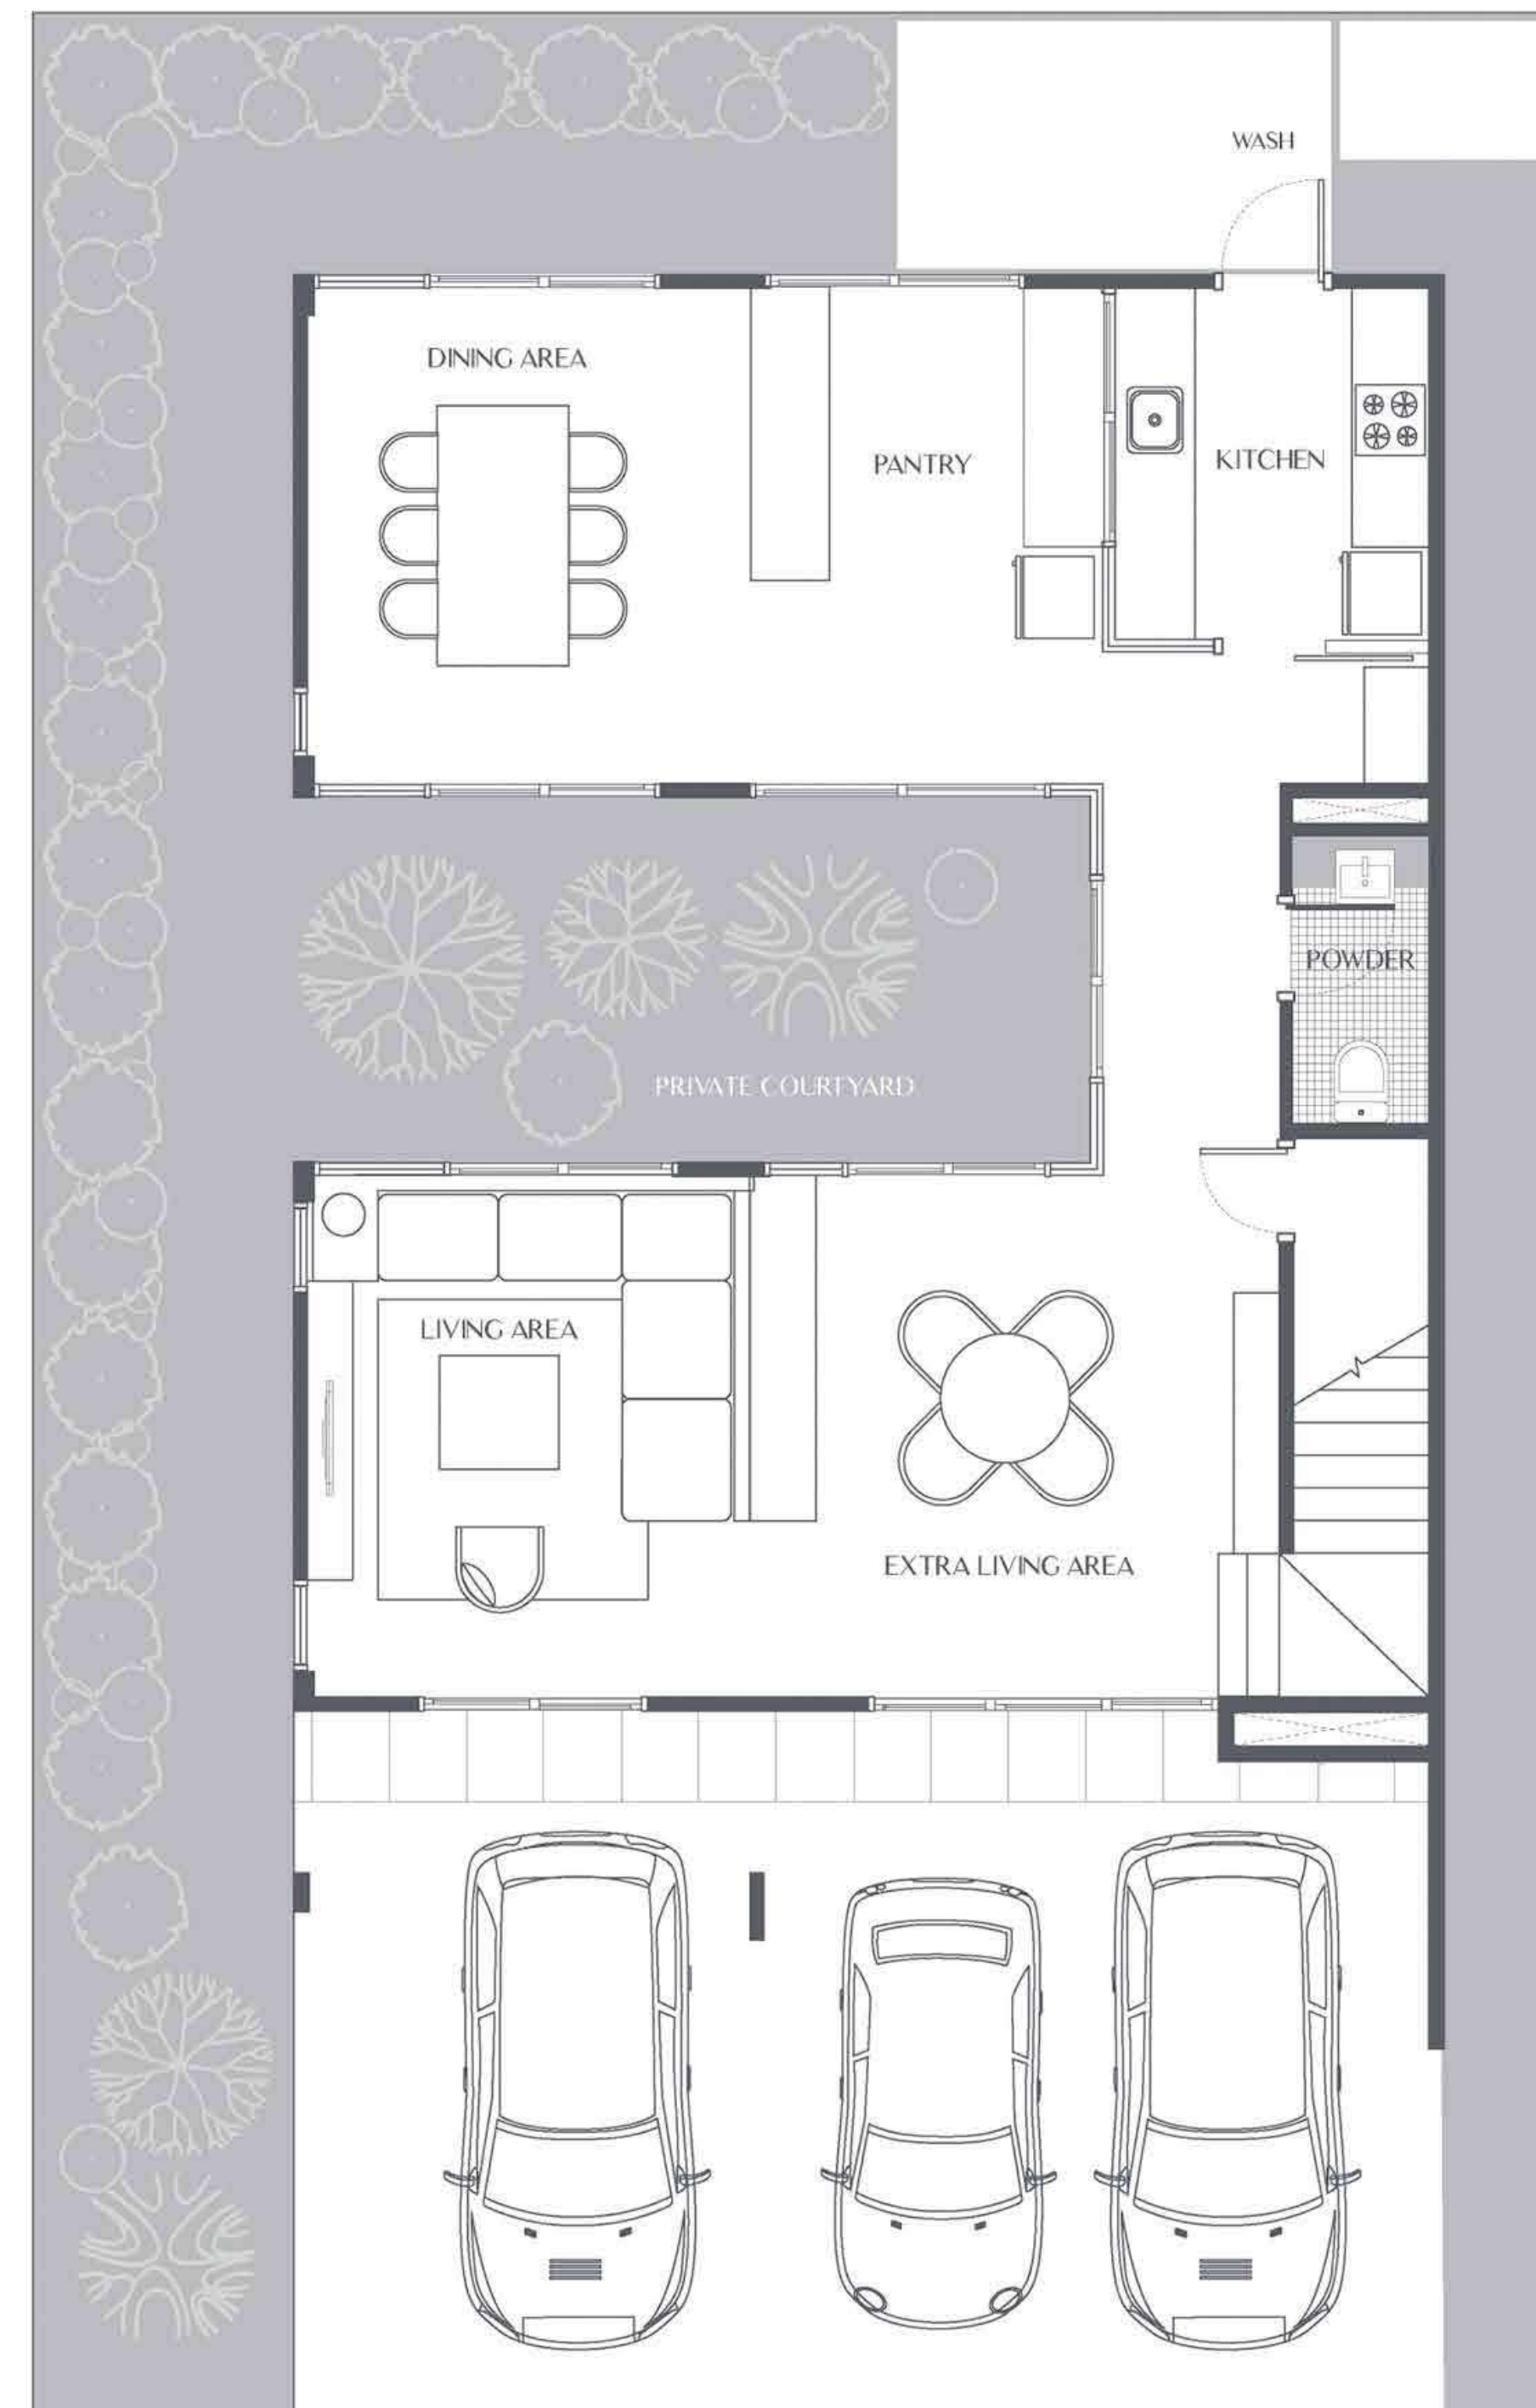

* เรือนไทยเป็นไปตามที่บริษัทฯ กำหนด

PANTRY

DOUBLE VOLUME

PRIVATE BARCONY

ภาพเพื่อใช้ในการโฆษณาเท่านั้น

DOUBLE MASTER BEDROOM
AND WALK-IN CLOSET

LIVING AREA

ภาพเพื่อใช้ในการโฆษณาเท่านั้น

2nd FLOOR

- Master Bedroom + Walk-in Closet
- Master Bathroom
- Bedroom + Walk-in Closet I
- Bathroom I
- Terrace
- Multiple Area

1st FLOOR

2nd FLOOR

* เวื่อนไหนเป็นไปตามที่บริษัทฯ กำหนด

DESIGN 2 (PRIVATE COURTYARD)

1st FLOOR

- 3 Parking Spaces
- Living Area
- Extra Living Area
- Private Courtyard
- Dining
- Pantry
- Kitchen
- Storage
- Washing Area

2nd FLOOR

- Master Bedroom + Walk-in Closet
- Master Bathroom
- Bedroom + Walk-in Closet I
- Bathroom I
- Terrace
- Multiple Area

1st FLOOR

2nd FLOOR

* เวื่อนใจเป็นไปตามที่บริษัทฯ กำหนด

สุดขีดชีวิตมินิมอล

A R E N X

LINE:
@Areeyahome