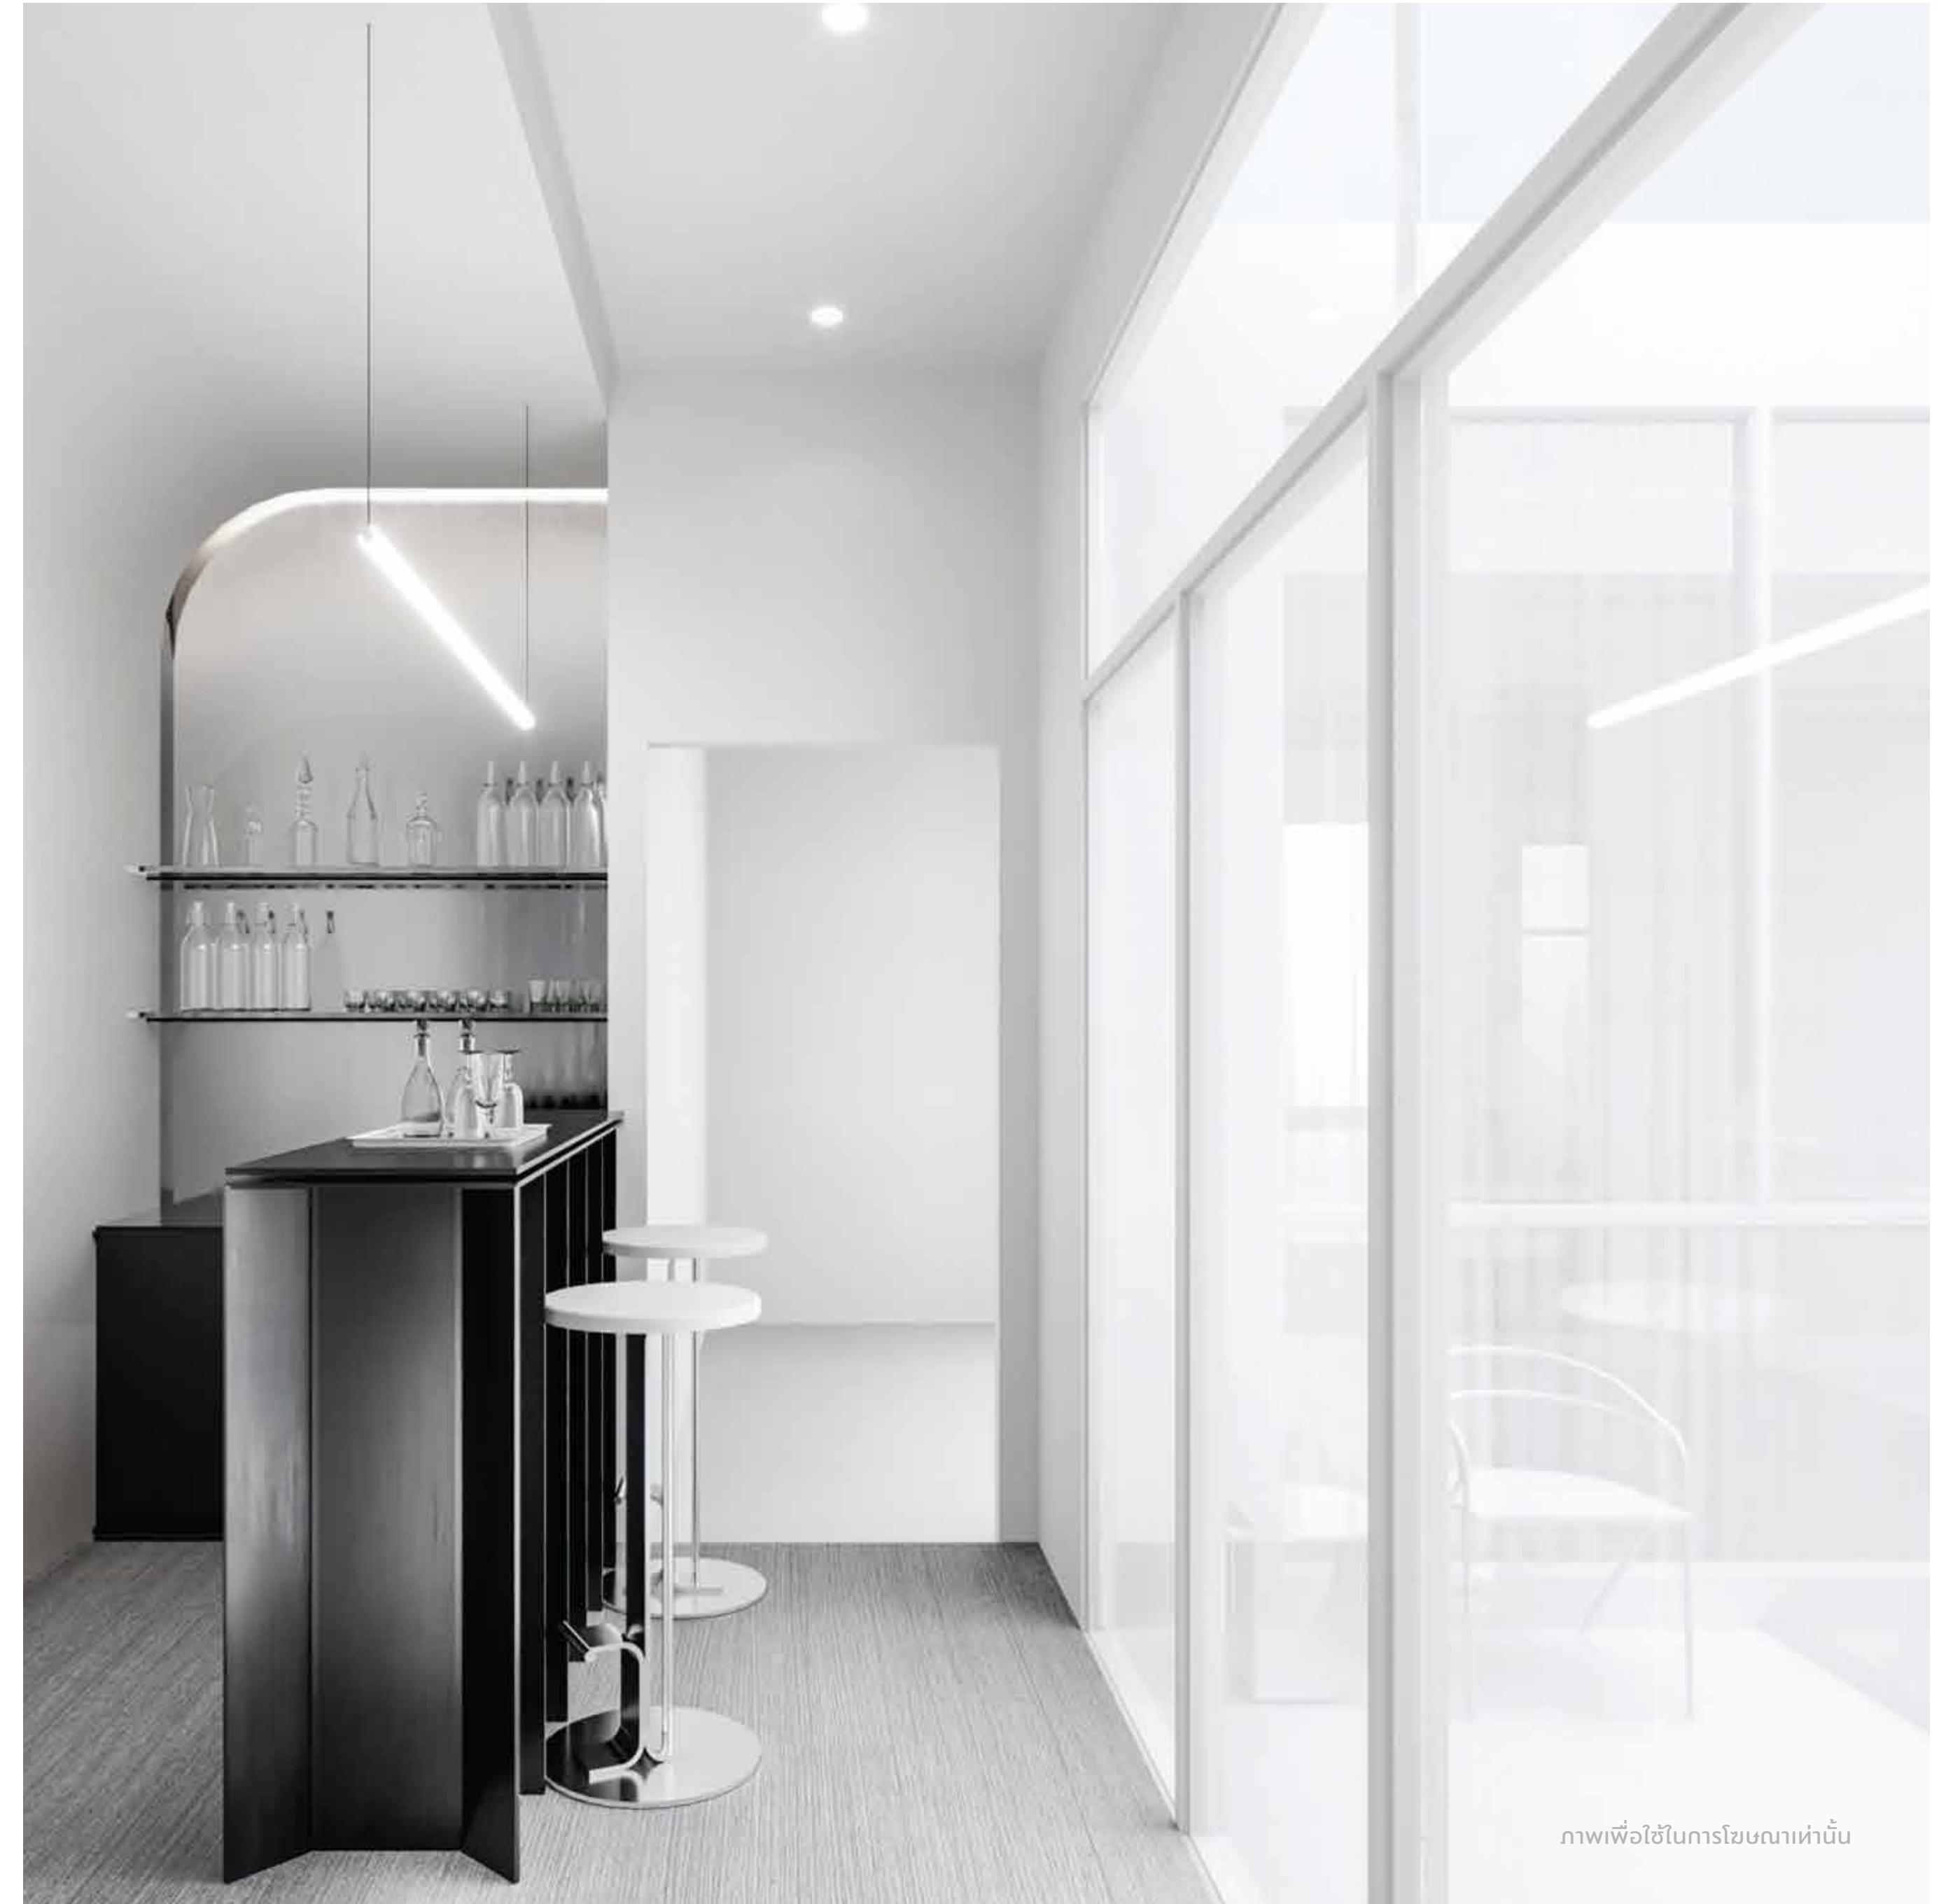

PRIVATE BARCONY