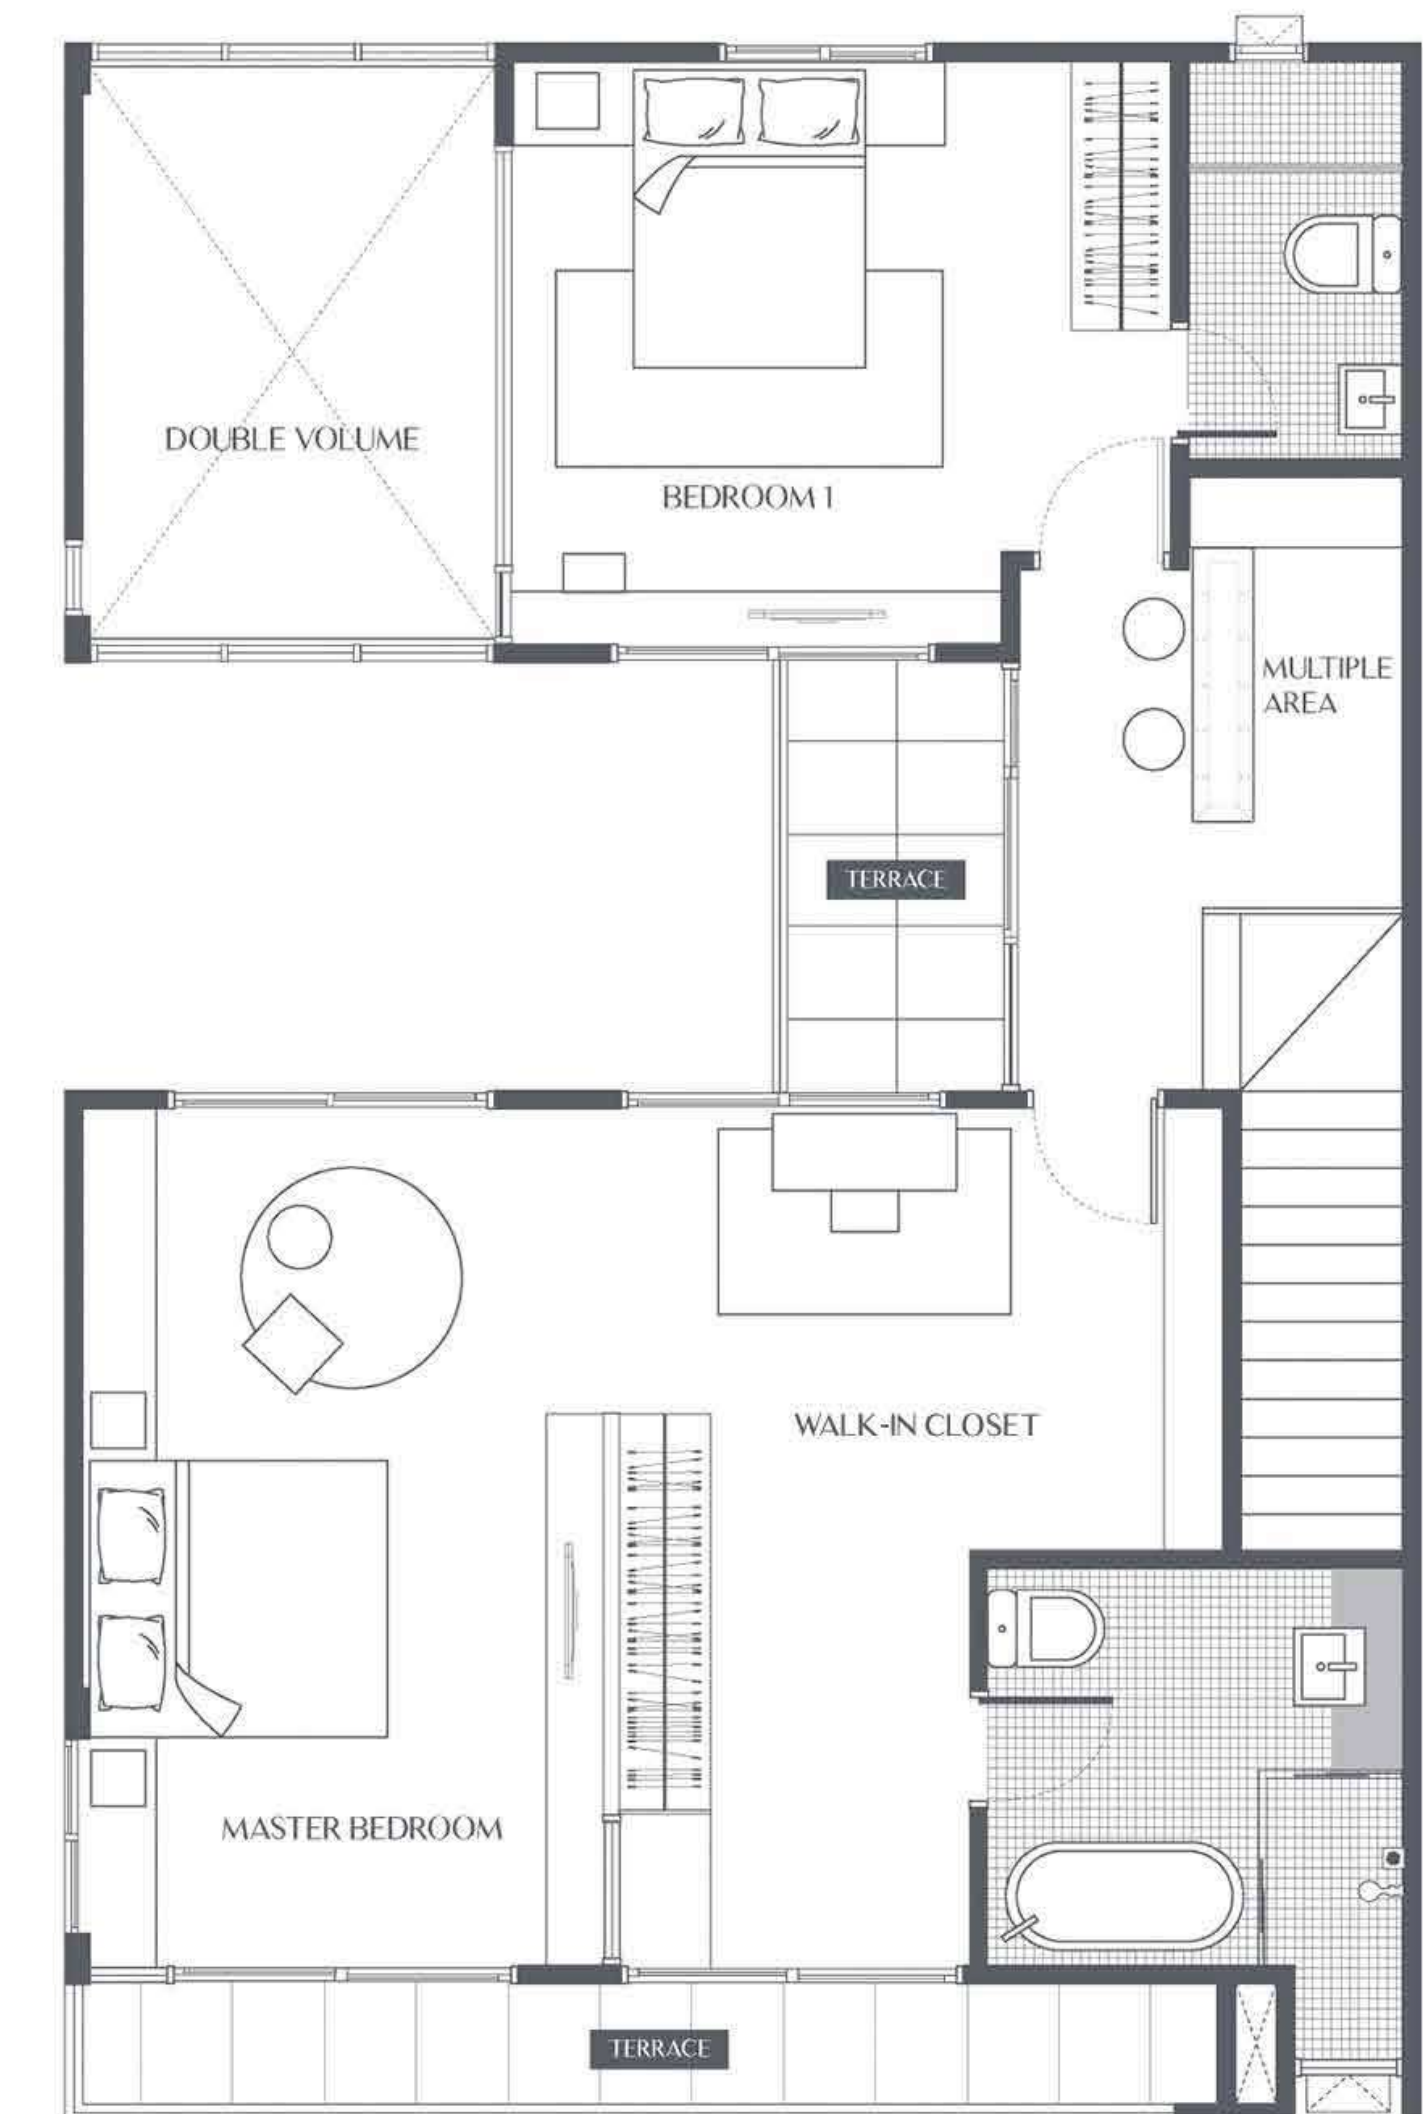

* เรือนไทยเป็นไปตามที่บริษัทฯ กำหนด

PANTRY

DOUBLE VOLUME

PRIVATE BARCONY

ภาพเพื่อใช้ในการโฆษณาเท่านั้น

DOUBLE MASTER BEDROOM
AND WALK-IN CLOSET

LIVING AREA

ภาพเพื่อใช้ในการโฆษณาเท่านั้น

2nd FLOOR

- Master Bedroom + Walk-in Closet
- Master Bathroom
- Bedroom + Walk-in Closet I
- Bathroom I
- Terrace
- Multiple Area

1st FLOOR

2nd FLOOR

* เวื่อนไหนเป็นไปตามที่บริษัทฯ กำหนด

DESIGN 2 (PRIVATE COURTYARD)

1st FLOOR

- 3 Parking Spaces
- Living Area
- Extra Living Area
- Private Courtyard
- Dining
- Pantry
- Kitchen
- Storage
- Washing Area

2nd FLOOR

- Master Bedroom + Walk-in Closet
- Master Bathroom
- Bedroom + Walk-in Closet I
- Bathroom I
- Terrace
- Multiple Area

1st FLOOR

2nd FLOOR

* เวื่อนใจเป็นไปตามที่บริษัทฯ กำหนด

สุดขีดชีวิตมินิมอล

A R E N X

LINE:
@Areeyahome