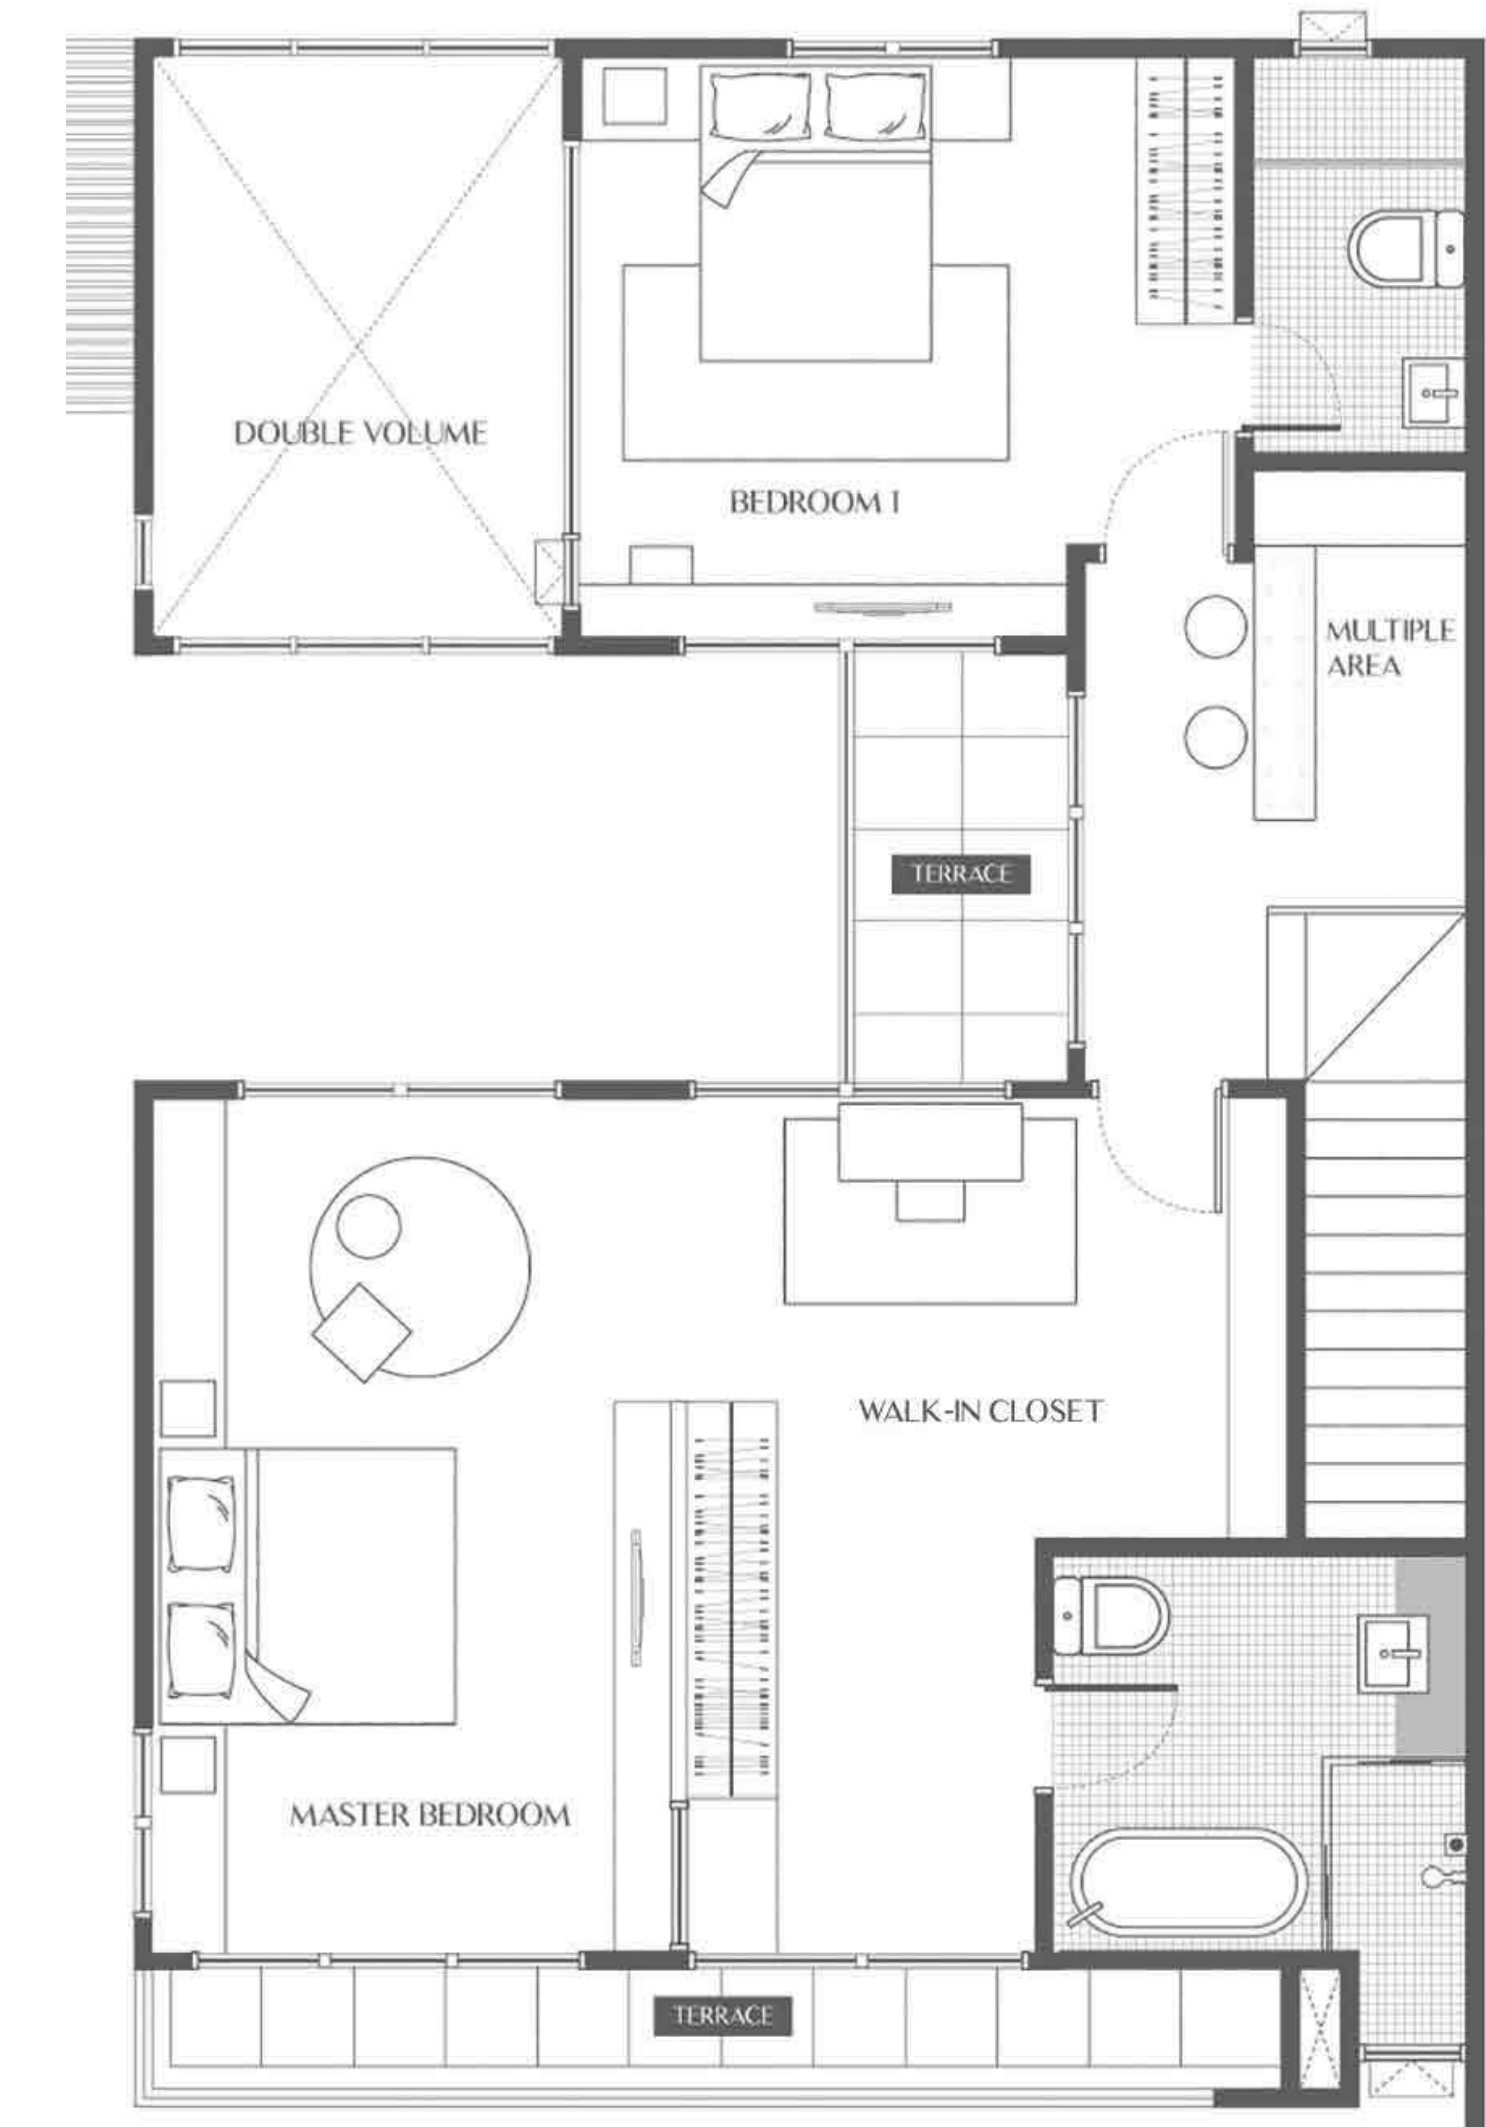

* เรือนไทยเป็นไปตามที่บริษัทฯ กำหนด

PANTRY

DOUBLE VOLUME

PRIVATE BARCONY

ภาพเพื่อใช้ในการโฆษณาเท่านั้น

DOUBLE MASTER BEDROOM
AND WALK-IN CLOSET

LIVING AREA

ภาพเพื่อใช้ในการโฆษณาเท่านั้น

ภาพเพื่อใช้ในโครงการเท่านั้น

* เว็บบทเป็นไปตามที่บริษัทฯ กำหนด

DESIGN I (PRIVATE POOL)

1st FLOOR

- 3 Parking Spaces
- Living Area
- Extra Living Area
- Private Pool
- Dining
- Pantry
- Kitchen
- Storage
- Washing Area

2nd FLOOR

- Master Bedroom + Walk-in Closet
- Master Bathroom
- Bedroom + Walk-in Closet I
- Bathroom I
- Terrace
- Multiple Area

1st FLOOR

2nd FLOOR

* เวื่อนไหนเป็นไปตามที่บริษัทฯ กำหนด

DESIGN 2 (PRIVATE COURTYARD)

1st FLOOR

- 3 Parking Spaces
- Living Area
- Extra Living Area
- Private Courtyard
- Dining
- Pantry
- Kitchen
- Storage
- Washing Area

2nd FLOOR

- Master Bedroom + Walk-in Closet
- Master Bathroom
- Bedroom + Walk-in Closet I
- Bathroom I
- Terrace
- Multiple Area